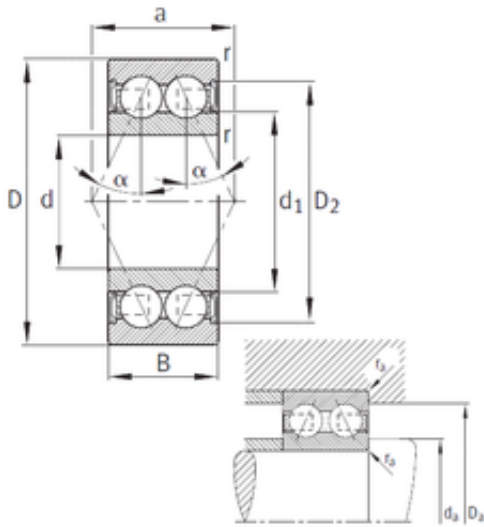

# BEARINGS ACCESSORIES IMPORTED LTD

30 mm x 62 mm x 23,8 mm FAG 3206-B-2RSR-TVH angular contact ball bearings

Bearing No. 3206-B-2RSR-TVH

3206-B-2RSR-TVH Bearing 2D drawings and 3D CAD models

Size	30x62x23.8 mm
Bore Diameter	30 mm
Outer Diameter	62 mm
Width	23,8 mm
d	30 mm
D	62 mm
B	23,8 mm
C	23,8 mm
Angle ( ° )	25 °
a	31 mm
d1	40 mm
r min.	1 mm
D1	– mm
D2	55,7 mm
da min.	35,6 mm
Da max.	56,4 mm
ra max.	1 mm
Weight	0,296 Kg
Basic dynamic load rating (C)	30 kN
Basic static load rating (C0)	21,2 kN
Fatigue load limit (Pu)	0,98
Reference speed	– r/min