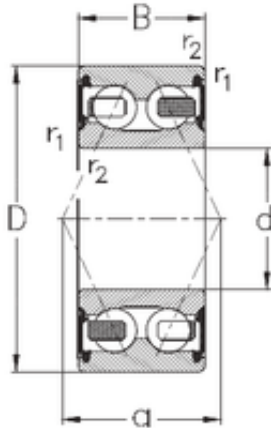

BEARINGS ACCESSORIES IMPORTED LTD

25 mm x 52 mm x 20,6 mm NKE 3205-B-2RSR-TV angular contact ball bearings

Bearing No. 3205-B-2RSR-TV

Size	25x52x20.6 mm
Bore Diameter	25 mm
Outer Diameter	52 mm
Width	20,6 mm
d	25 mm
D	52 mm
B	20,6 mm
C	20,6 mm
Angle (°)	32 °
a	27 mm
r1 min.	1 mm
r2 min.	1 mm
Weight	0,2 Kg
Basic dynamic load rating (C)	20,3 kN
Basic static load rating (C0)	14,1 kN
Limiting speed	8500 r/min

3205-B-2RSR-TV Bearing 2D drawings and 3D CAD models